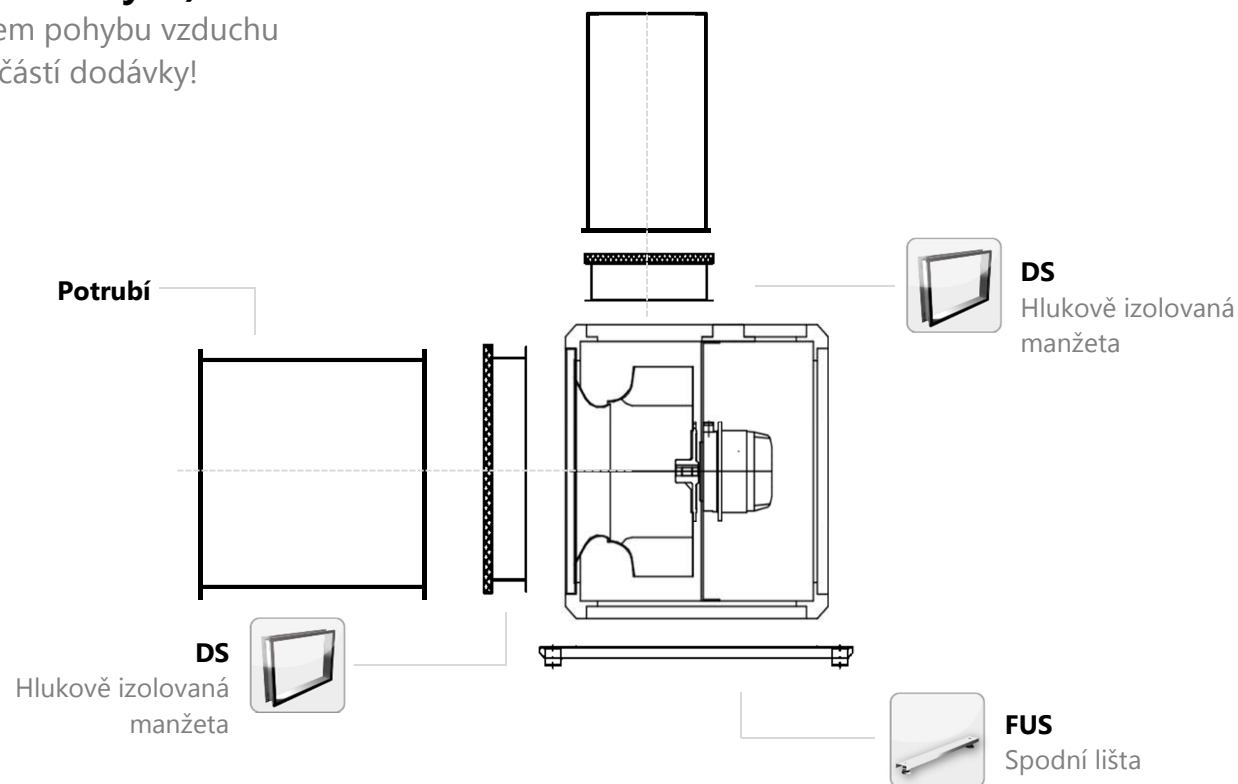

Montáž (odtah vzduchu z kuchyně)

Unobox-ME s radiálním směrem pohybu vzduchu

Upevňovací materiál **není** součástí dodávky!

Další možné příslušenství

BT

Servisní dvířka

SV

Boční stěna

WSD

Stříška na ochranu před deštěm

UGS

Přechodový kus

GS

Servisní vypínač

RE / RTE / RTD

Regulátor (5-stupňový)

MSE / MSD

Motorový chránič (ZAP / VYP)

TE / TD

Transformátor (pro skříňový rozvaděč)

S5

5-stupňový přepínač (pro skříňový rozvaděč)