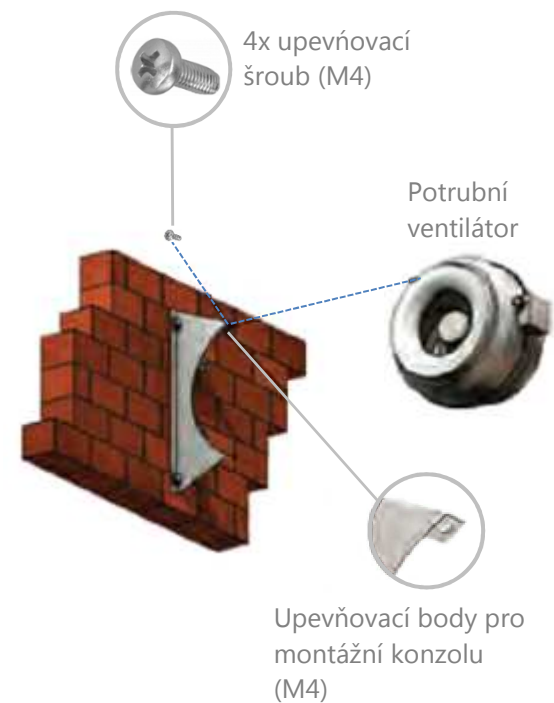

Další možné příslušenství:

- | | | | | | |
|---|---|---|---|---|---|
|  |  |  |  |  |  |
| MKA
pro typ R...G
Montážní konzola | BG
Ochranná mříž
proti dotyku | GS
Servisní vypínač | POT 1
Regulátor
(plynulá regulace) | POT 2
Regulátor
(plynulá regulace) | POT 3
Regulátor
(3-stupňový) |

Montáž na stěnu

Potrubní ventilátor **typ R...G** s montážní konzolou (MKA)
 Upevňovací materiál **není** součástí dodávky!

Krok 1

Montáž montážní konzoly (MKA)

Krok 2

Montáž ventilátoru do potrubí (R)

Montáž na strop