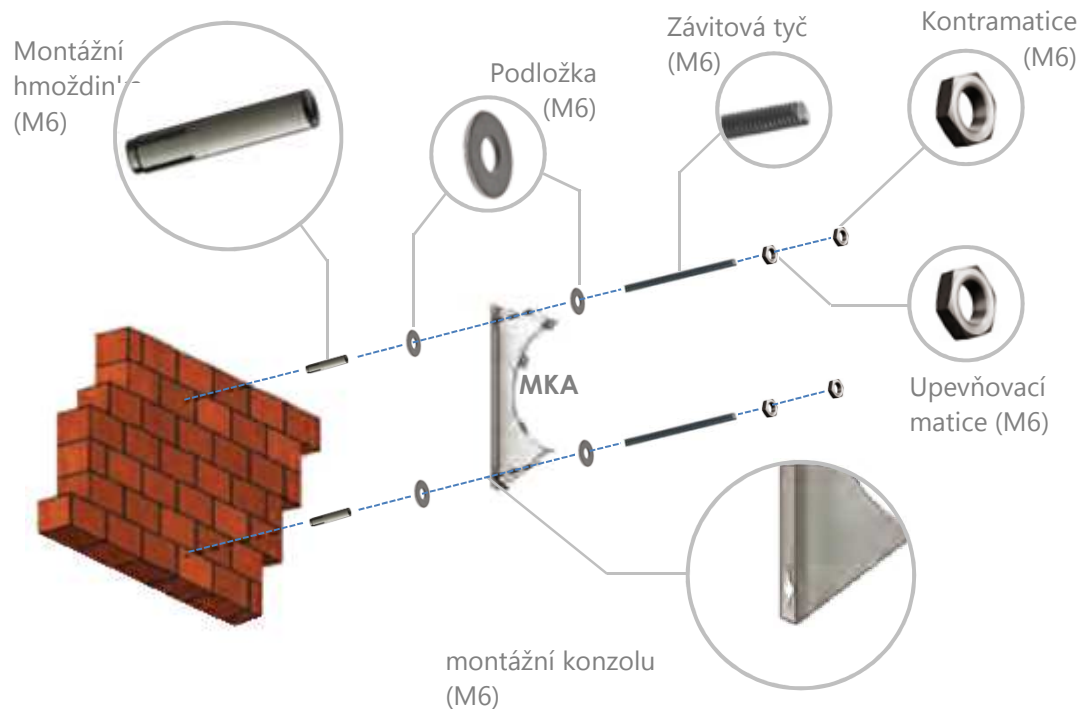

Další možné příslušenství:

- | | | | | | |
|---|---|---|---|---|---|
|  |  |  |  |  |  |
| MKA
pro typ R...G
Montážní konzola | BG
Ochranná mříž
proti dotyku | GS
Servisní vypínač | POT 1
Regulátor
(plynulá regulace) | POT 2
Regulátor
(plynulá regulace) | POT 3
Regulátor
(3-stupňový) |

Montáž na stěnu

Potrubní ventilátor **typ R...G** s montážní konzolou (MKA)
 Upevňovací materiál **není** součástí dodávky!

Krok 1

Montáž montážní konzoly (MKA)

Krok 2

Montáž ventilátoru do potrubí (R)

Montáž na strop

Potrubní ventilátor **typ R...G** s montážní konzolou (MKA)

Upevňovací materiál **není** součástí dodávky!

Krok 1

Montáž montážní konzoly (MKA)

Krok 2

Montáž ventilátoru do potrubí (R)