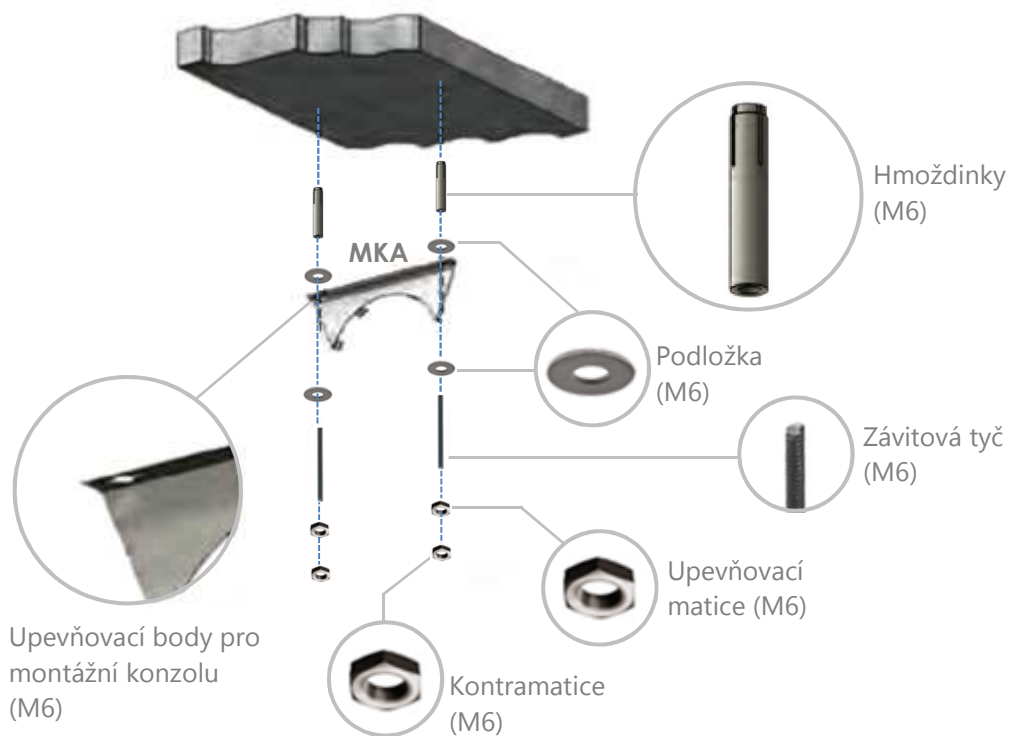

Další možné příslušenství:

- | | | | | | |
|---|---|---|---|---|---|
|  |  |  |  |  |  |
| MKA
pro typ R...G
Montážní konzola | BG
Ochranná mříž
proti dotyku | GS
Servisní vypínač | POT 1
Regulátor
(plynulá regulace) | POT 2
Regulátor
(plynulá regulace) | POT 3
Regulátor
(3-stupňový) |

Montáž na stěnu

Potrubní ventilátor **typ R...G** s montážní konzolou (MKA)
 Upevňovací materiál **není** součástí dodávky!

Krok 1

Montáž montážní konzoly (MKA)

Krok 2

Montáž ventilátoru do potrubí (R)

Montáž na strop

Potrubní ventilátor **typ R...G** s montážní konzolou (MKA)

Upevňovací materiál **není** součástí dodávky!

Krok 1

Montáž montážní konzoly (MKA)

Krok 2

Montáž ventilátoru do potrubí (R)