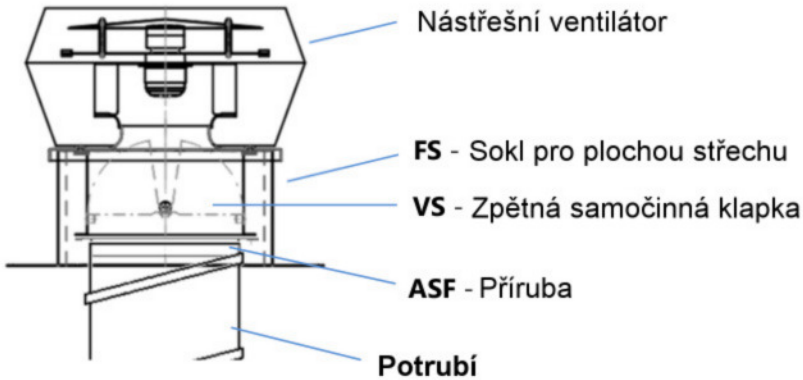

Poznámky k instalaci samočinné zpětné klapky VS:

Instalace ve spojení se soklem na plochou střechu (FS)