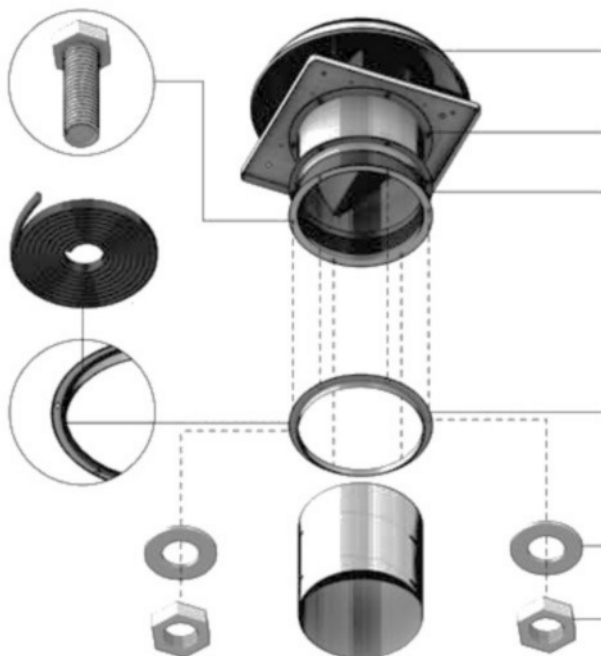

Matice

Není součástí dodávky!

Krok 3

Instalace příruby

Velikost šroubů:
6x M6 (BG 190-310L)
6x M8 (BG 355-500)
8x M8 (BG 560-900)
Není součástí dodávky!

Pěnová těsnicí páska
Není součástí dodávky!

Typ:

DV / DVE
DVS / DVES
DVWN
DH / DHE

VS

Zpětná samočinná klapka

ASS

Pružná manžeta

ASF

Příruba

Podložka

Není součástí dodávky!

Matice

Není součástí dodávky!

Krok 4

Instalace soklu pro rovnou střechu

Velikost šroubů:
6x M6 (BG 190-310L)
6x M8 (BG 355-500)
8x M8 (BG 560-900)
Není součástí dodávky!

Pěnová těsnicí páska
Je součástí dodávky!