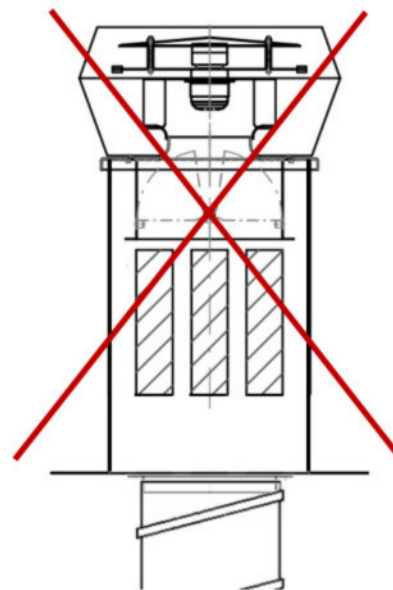

SPRÁVNĚ

ŠPATNĚ

Instalace příslušenství

Krok 1

Instalace zpětné samočinné klapky

Pěnová těsnicí páska
Není součástí dodávky!

Typ:

DV / DVE
DVS / DVES
DVWN
DH / DHE