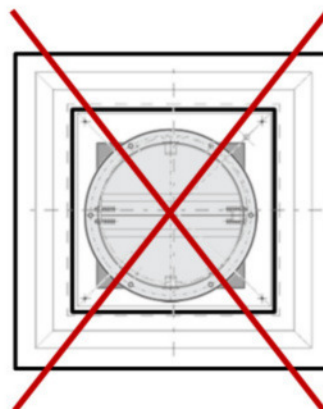

SPRÁVNĚ

ŠPATNĚ

Instalace příslušenství

Krok 1

Instalace zpětné samočinné klapky

Pěnová těsnicí páska
Není součástí dodávky!

Typ:

DV / DVE
DVS / DVES
DVWN
DH / DHE