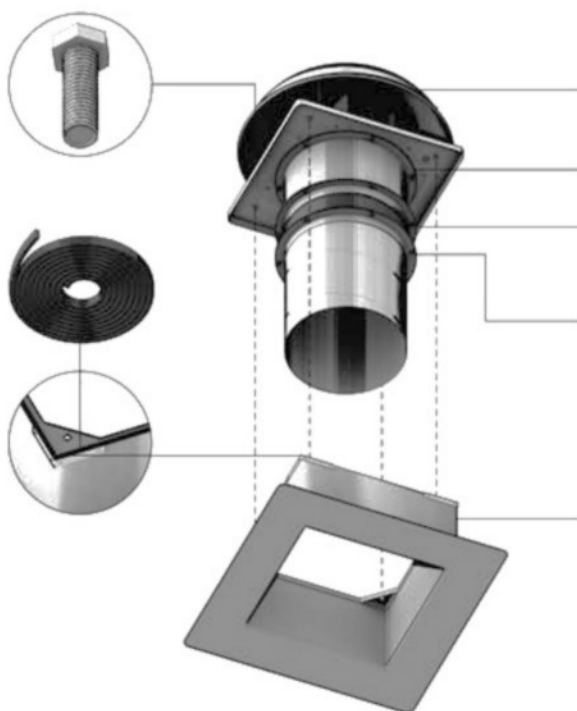

Matice

Není součástí dodávky!

Krok 4

Instalace soklu pro rovnou střechu

Velikost šroubů:
6x M6 (BG 190-310L)
6x M8 (BG 355-500)
8x M8 (BG 560-900)
Není součástí dodávky!

Pěnová těsnicí páska
Je součástí dodávky!