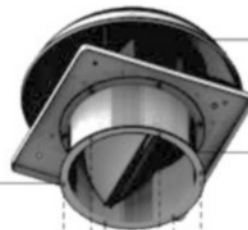

Není součástí dodávky!

Krok 2

Instalace pružné manžety

Velikost šroubů:

6x M6 (BG 190-310L)
6x M8 (BG 355-500)
8x M8 (BG 560-900)

Nejsou součástí dodávky!

Pěnová těsnicí páska

Není součástí dodávky!

Typ:

DV / DVE
DVS / DVES
DVWN
DH / DHE

VS

Zpětná samočinná klapka

ASS

Pružná manžeta

Podložka

Není součástí dodávky!