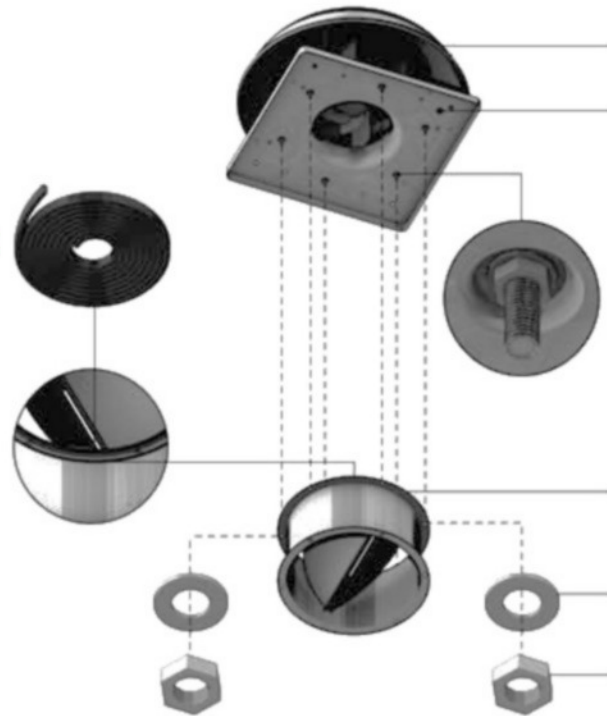

SPRÁVNĚ

ŠPATNĚ

Instalace příslušenství

Krok 1

Instalace zpětné samočinné klapky

Pěnová těsnicí páska
Není součástí dodávky!

Typ:

DV / DVE
DVS / DVES
DVWN
DH / DHE

Průchodka
PG 13.5 (M20)

Šroub:

6x M6 (BG 190-310L)
6x M8 (BG 355-500)
8x M8 (BG 560-900)
(namontovaný)

VS

Zpětná samočinná klapka

Podložka

Není součástí dodávky!

Matice

Není součástí dodávky!

Krok 2

Instalace pružné manžety

Velikost šroubů:

6x M6 (BG 190-310L)
6x M8 (BG 355-500)
8x M8 (BG 560-900)

Nejsou součástí dodávky!

Pěnová těsnicí páska

Není součástí dodávky!