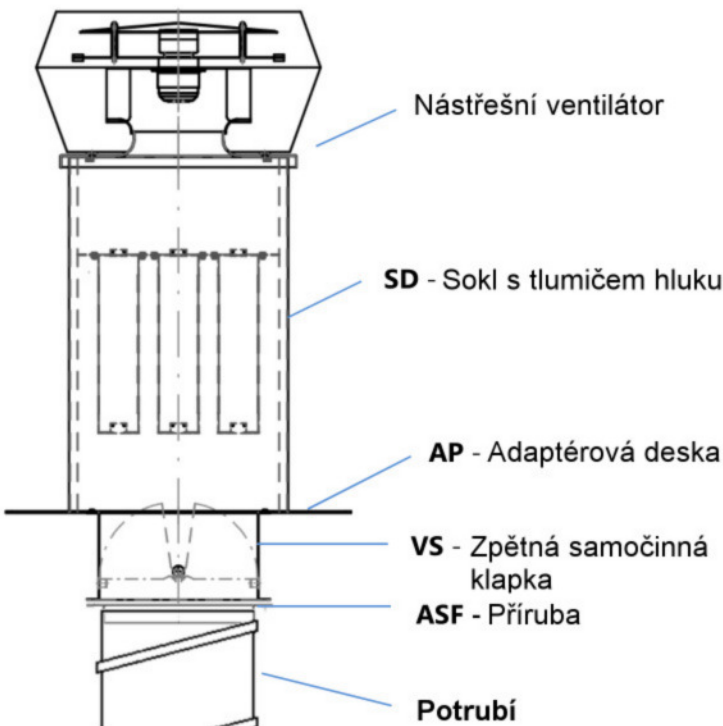

Elektronický regulátor otáček (pouze v omezené míře)

Poznámky k instalaci samočinné zpětné klapky VS:

Instalace ve spojení se soklem na plochou střechu (FS)

Instalace ve spojení se soklem s tlumičem hluku (SD)

SPRÁVNĚ

ŠPATNĚ

Instalace příslušenství

Krok 1

Instalace zpětné samočinné klapky

Pěnová těsnicí páska
Není součástí dodávky!

Typ:

DV / DVE
DVS / DVES
DVWN
DH / DHE